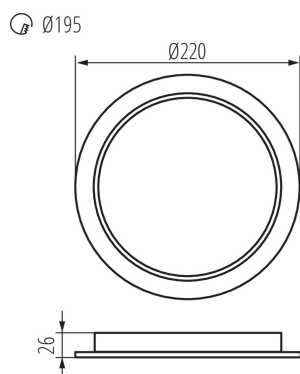

36514 TAVO LED DO 24W-NW

Svietidlo typu downlight

5905339365149

IP
44/20

Kanlux TAVO LED je rad zapustených stropných svietidiel. Sú k dispozícii v dvoch tvaroch (guľatý a hranatý) a až 5 výkonoch - od 5W do 24W. Stropné svietidlá Kanlux TAVO LED sa vyznačujú minimalistickým škandinávskym dizajnom. Ďalšími výhodami sú ich odolnosť IP44/20 a taktiež možnosť povrchovej montáže modelov 12W a 18W do rámika Kanlux TAVO FRAME.

VŠEOBECNÉ ÚDAJE:

Farba: biela

Miesto montáže: na zabudovanie do stropu

Miesto používania: vo vnútri

Minimálna vzdialenosť od osvetľovaného objektu : 0,5m

Možnosť spolupráce so stmievačom: nie

Výrobok nie je vhodný na zakrytie termoizolačným materiálom :
áno

Výška [mm]: 26

Priemer [mm]: 225

Montážny otvor [mm]: Ø195

Integrovaný LED zdroj svetla : áno

TECHNICKÉ PARAMETRE:

Menovité napätie [V]: 220-240 AC

Menovitá frekvencia [Hz]: 50

Maximálny výkon [W]: 24

Trieda ochrany proti zásahu el. prúdom : II

Materiál difúzora: plast

Typ diódy: LED SMD

Svetelný tok [lm]: 2600

Farba svetla: biela

Náhradná teplota chromatickosti [K]: 4000

Farbná konzistencia v MacAdamových elipsách : ≤6

Index podania farieb: 80

Životnosť [h]: 25000

Počet cyklov zap./vyp.: ≥15000

Uhol svietenia [°]: 120

Svetelná účinnosť lampy [lm/W]: 108

Rozpätie teploty prostredia, na ktorú môže byť výrobok vystavený [°C]: 5÷25

Materiál korpusu: plast

Typ pripojenia: voľné konce káblov

Dĺžka vodiča [m]: 0.1

Doba nahrievania lampy [s]: ≤1

Doba zapnutia lampy [s]: ≤0,5