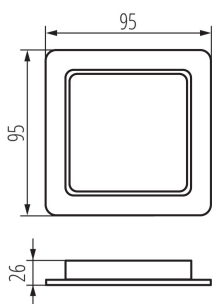

Svietidlo typu downlight

5905339365156

IP
44/20

75x75

Kanlux TAVO LED je rada zapustených stropných svietidiel. Sú k dispozícii v dvoch tvaroch (guľatý a hranatý) a až 5 výkonoch - od 5W do 24W. Stropné svietidla Kanlux TAVO LED sa vyznačujú minimalistickým škandinávskym dizajnom. Ďalšími výhodami sú ich odolnosť IP44/20 a taktiež možnosť povrchovej montáže modelov 12W a 18W do rámiku Kanlux TAVO FRAME.

VŠEOBECNÉ ÚDAJE:

Farba: biela

Miesto montáže: na zabudovanie do stropu

Miesto používania: vo vnútri

Minimálna vzdialenosť od osvetľovaného objektu: 0,5m

Možnosť spolupráce so stmievačom: ne

Výrobok nie je vhodný na zakrytie termoizolačným materiálom: áno

Dĺžka [mm]: 95

Šírka [mm]: 95

Výška [mm]: 26

Montážny otvor [mm]: 75x75

Integrovaný LED zdroj svetla: áno

TECHNICKÉ PARAMETRE:

Menovité napätie [V]: 220-240 AC

Menovitá frekvencia [Hz]: 50

Maximálny výkon [W]: 5

Trieda ochrany proti zásahu el. prúdom: II

Materiál difúzora: plast

Typ diódy: LED SMD

Svetelný tok [lm]: 400

Farba svetla: biela

Náhradná teplota chromatickosti [K]: 4000

Farebná konzistencia v MacAdamových elipsách: ≤ 6

Index podania farieb: 80

Životnosť [h]: 25000

Počet cyklov zap./vyp.: ≥ 15000

Uhol svietenia [°]: 120

Svetelná účinnosť lampy [lm/W]: 80

Rozpätie teploty prostredia, na ktorú môže byť výrobok vystavený [°C]: 5÷25

Materiál korpusu: plast

Typ pripojenia: voľné konce káblov

Dĺžka vodiča [m]: 0.1

Doba nahrievania lampy [s]: ≤ 1

Doba zapnutia lampy [s]: $\leq 0,5$

Stupeň IP: 44/20