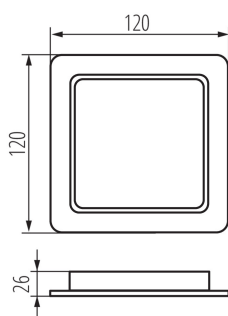

Svietidlo typu downlight

5905339365163

IP
44/20

95x95

Kanlux TAVO LED je rad zapustených stropných svietidiel. Sú k dispozícii v dvoch tvaroch (guľatý a hranatý) a až 5 výkonoch - od 5W do 24W. Stropné svietidlá Kanlux TAVO LED sa vyznačujú minimalistickým škandinávskym dizajnom. Ďalšími výhodami sú ich odolnosť IP44/20 a taktiež možnosť povrchovej montáže modelov 12W a 18W do rámika Kanlux TAVO FRAME.

VŠEOBECNÉ ÚDAJE:

Farba: biela

Miesto montáže: na zabudovanie do stropu

Miesto používania: vo vnútri

Minimálna vzdialenosť od osvetľovaného objektu : 0,5m

Možnosť spolupráce so stmievačom: nie

Výrobok nie je vhodný na zakrytie termoizolačným materiálom : áno

Dĺžka [mm]: 120

Šírka [mm]: 120

Výška [mm]: 26

Montážny otvor [mm]: 95x95

Integrovaný LED zdroj svetla : áno

TECHNICKÉ PARAMETRE:

Menovité napätie [V]: 220-240 AC

Menovitá frekvencia [Hz]: 50

Maximálny výkon [W]: 9

Trieda ochrany proti zásahu el. prúdom : II

Materiál difúzora: plast

Typ diódy: LED SMD

Svetelný tok [lm]: 900

Farba svetla: biela

Náhradná teplota chromatickosti [K]: 4000

Farebná konzistencia v MacAdamových elipsách : ≤6

Index podania farieb: 80

Životnosť [h]: 25000

Počet cyklov zap./vyp.: ≥15000

Uhol svietenia [°]: 120

Svetelná účinnosť lampy [lm/W]: 100

Rozpätie teploty prostredia, na ktorú môže byť výrobok vystavený [°C]: 5÷25

Materiál korpusu: plast

Typ pripojenia: voľné konce káblov

Dĺžka vodiča [m]: 0.1

Doba nahrievania lampy [s]: ≤1