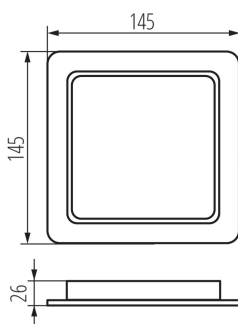

36517 TAVO LED DL 12W-NW

Svietidlo typu downlight

5905339365170

IP
44/20

125x125

Kanlux TAVO LED je rad zapustených stropných svietidiel. Sú k dispozícii v dvoch tvaroch (guľatý a hranatý) a až 5 výkonoch - od 5W do 24W. Stropné svietidlá Kanlux TAVO LED sa vyznačujú minimalistickým škandinávskym dizajnom. Ďalšími výhodami sú ich odolnosť IP44/20 a taktiež možnosť povrchovej montáže modelov 12W a 18W do rámika Kanlux TAVO FRAME.

VŠEOBECNÉ ÚDAJE:

Farba: biela

Miesto montáže: na zabudovanie do stropu

Miesto používania: vo vnútri

Minimálna vzdialenosť od osvetľovaného objektu : 0,5m

Možnosť spolupráce so stmievačom: nie

Výrobok nie je vhodný na zakrytie termoizolačným materiálom : áno

Dĺžka [mm]: 145

Šírka [mm]: 145

Výška [mm]: 26

Montážny otvor [mm]: 120X120

Integrovaný LED zdroj svetla : áno

TECHNICKÉ PARAMETRE:

Menovité napätie [V]: 220-240 AC

Menovitá frekvencia [Hz]: 50

Maximálny výkon [W]: 12

Trieda ochrany proti zásahu el. prúdom : II

Materiál difúzora: plast

Typ diódy: LED SMD

Svetelný tok [lm]: 1250

Farba svetla: biela

Náhradná teplota chromatickosti [K]: 4000

Farebná konzistencia v MacAdamových elipsách : ≤6

Index podania farieb: 80

Životnosť [h]: 25000

Počet cyklov zap./vyp.: ≥15000

Uhol svietenia [°]: 120

Svetelná účinnosť lampy [lm/W]: 104

Rozpätie teploty prostredia, na ktorú môže byť výrobok vystavený [°C]: 5÷25

Materiál korpusu: plast

Typ pripojenia: voľné konce káblov

Dĺžka vodiča [m]: 0.1

Doba nahrievania lampy [s]: ≤1