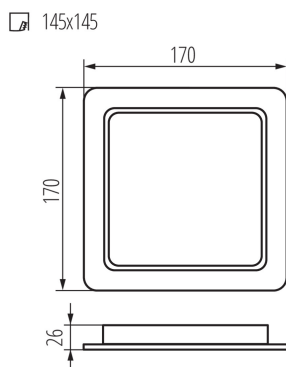

36518 TAVO LED DL 18W-NW

Svietidlo typu downlight

5905339365187

IP
44/20

Kanlux TAVO LED je rad zapustených stropných svietidiel. Sú k dispozícii v dvoch tvaroch (guľatý a hranatý) a až 5 výkonoch - od 5W do 24W. Stropné svietidlá Kanlux TAVO LED sa vyznačujú minimalistickým škandinávskym dizajnom. Ďalšími výhodami sú ich odolnosť IP44/20 a taktiež možnosť povrchovej montáže modelov 12W a 18W do rámika Kanlux TAVO FRAME.

VŠEOBECNÉ ÚDAJE:

Farba: biela

Miesto montáže: na zabudovanie do stropu

Miesto používania: vo vnútri

Minimálna vzdialenosť od osvetľovaného objektu : 0,5m

Možnosť spolupráce so stmievačom: nie

Výrobok nie je vhodný na zakrytie termoizolačným materiálom : áno

Dĺžka [mm]: 170

Šírka [mm]: 170

Výška [mm]: 26

Montážny otvor [mm]: 145x145

Integrovaný LED zdroj svetla : áno

TECHNICKÉ PARAMETRE:

Menovité napätie [V]: 220-240 AC

Menovitá frekvencia [Hz]: 50

Maximálny výkon [W]: 18

Trieda ochrany proti zásahu el. prúdom : II

Materiál difúzora: plast

Typ diódy: LED SMD

Svetelný tok [lm]: 1900

Farba svetla: biela

Náhradná teplota chromatickosti [K]: 4000

Farebná konzistencia v MacAdamových elipsách : ≤6

Index podania farieb: 80

Životnosť [h]: 25000

Počet cyklov zap./vyp.: ≥15000

Uhol svietenia [°]: 120

Svetelná účinnosť lampy [lm/W]: 106

Rozpätie teploty prostredia, na ktorú môže byť výrobok vystavený [°C]: 5÷25

Materiál korpusu: plast

Typ pripojenia: voľné konce káblov

Dĺžka vodiča [m]: 0.1

Doba nahrievania lampy [s]: ≤1