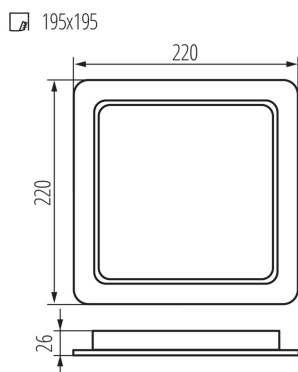

## 36519 TAVO LED DL 24W-NW

Svietidlo typu downlight

5905339365194

IP  
44/20

Kanlux TAVO LED je rad zapustených stropných svietidiel. Sú k dispozícii v dvoch tvaroch (guľatý a hranatý) a až 5 výkonoch - od 5W do 24W. Stropné svietidlá Kanlux TAVO LED sa vyznačujú minimalistickým škandinávskym dizajnom. Ďalšími výhodami sú ich odolnosť IP44/20 a taktiež možnosť povrchovej montáže modelov 12W a 18W do rámika Kanlux TAVO FRAME.

### VŠEOBECNÉ ÚDAJE:

**Farba:** biela

**Miesto montáže:** na zabudovanie do stropu

**Miesto používania:** vo vnútri

**Minimálna vzdialenosť od osvetľovaného objektu :** 0,5m

**Možnosť spolupráce so stmievačom:** nie

**Výrobok nie je vhodný na zakrytie termoizolačným materiálom :**  
áno

**Dĺžka [mm]:** 225

**Šírka [mm]:** 225

**Výška [mm]:** 26

**Montážny otvor [mm]:** 195x195

**Integrovaný LED zdroj svetla :** áno

Šírka kusového balenia [cm]: 24.5

Výška kusového balenia [cm]: 22.5

Hmotnosť kartónu [kg]: 16.52

Šírka kartónu [cm]: 39.5

Výška kartónu [cm]: 47.5

Dĺžka kartónu [cm]: 50.5

Objem kartónu [m<sup>3</sup>]: 0.094751