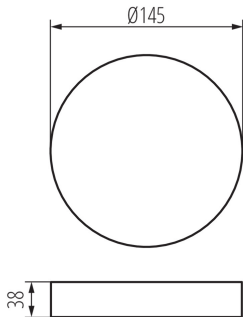

## 36520 TAVO FRAME DO 12W

Príslušenstvo svietidla typu downlight

5905339365200

Kanlux TAVO FRAME umožňuje povrchovou montáž LED panelov Kanlux TAVO v 12W a 18W verzii. Odolnosť panelov po montáži je IP20.

### VŠEOBECNÉ ÚDAJE:

**Farba:** biela

**Miesto montáže:** k usadeniu na strop

**Výška [mm]:** 38

**Priemer [mm]:** 145

### TECHNICKÉ PARAMETRE:

**Materiál korpusu:** plast