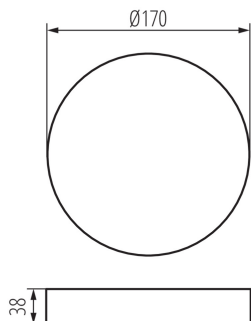

36521 TAVO FRAME DO 18W

Príslušenstvo svietidla typu downlight

5905339365217

Kanlux TAVO FRAME umožňuje povrchovou montáž LED panelov Kanlux TAVO v 12W a 18W verzii. Odolnosť panelov po montáži je IP20.

VŠEOBECNÉ ÚDAJE:

Farba: biela

Miesto montáže: k usadeniu na strop

Výška [mm]: 38

Priemer [mm]: 170

TECHNICKÉ PARAMETRE:

Materiál korpusu: plast

LOGISTICKÉ ÚDAJE:

Spôsob balenia: 1