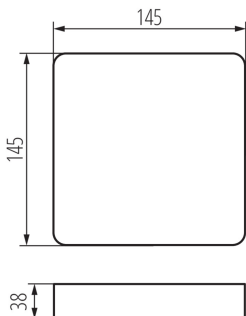

36522 TAVO FRAME DL 12W

Príslušenstvo svietidla typu downlight

5905339365224

Kanlux TAVO FRAME umožňuje povrchovú montáž LED panelov Kanlux TAVO v 12W a 18W verzii. Odolnosť panelov po montáži je IP20.

VŠEOBECNÉ ÚDAJE:

Farba: biela

Miesto montáže: k usadeniu na strop

Dĺžka [mm]: 145

Šírka [mm]: 145

Výška [mm]: 38

TECHNICKÉ PARAMETRE:

Materiál korpusu: plast

LOGISTICKÉ ÚDAJE: