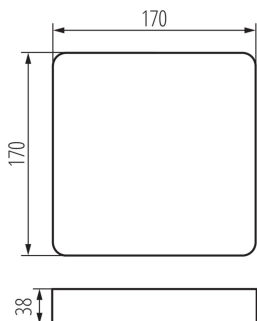

## 36523 TAVO FRAME DL 18W

Príslušenstvo svietidla typu downlight

5905339365231

Kanlux TAVO FRAME umožňuje povrchovou montáž LED panelov Kanlux TAVO v 12W a 18W verzii. Odolnosť panelov po montáži je IP20.

### VŠEOBECNÉ ÚDAJE:

**Farba:** biela

**Miesto montáže:** k usadeniu na strop

**Dĺžka [mm]:** 170

**Šírka [mm]:** 170

**Výška [mm]:** 38

### TECHNICKÉ PARAMETRE:

**Materiál korpusu:** plast