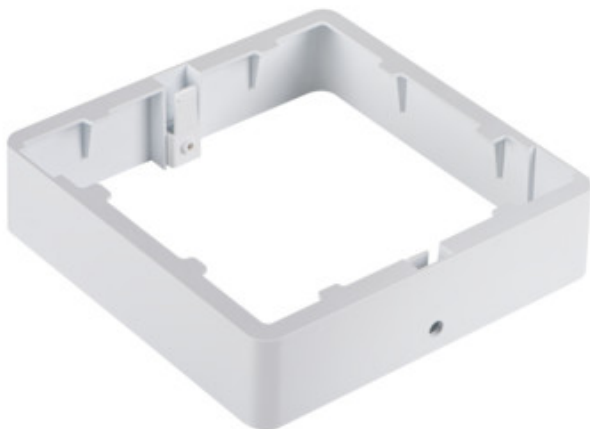

## 36523 TAVO FRAME DL 18W

Príslušenstvo svietidla typu downlight

5905339365231

Kanlux TAVO FRAME umožňuje povrchovou montáž LED panelov Kanlux TAVO v 12W a 18W verzii. Odolnosť panelov po montáži je IP20.

### VŠEOBECNÉ ÚDAJE:

**Farba:** biela

**Miesto montáže:** k usadeniu na strop

**Dĺžka [mm]:** 170

**Šírka [mm]:** 170

**Výška [mm]:** 38

### TECHNICKÉ PARAMETRE:

**Materiál korpusu:** plast