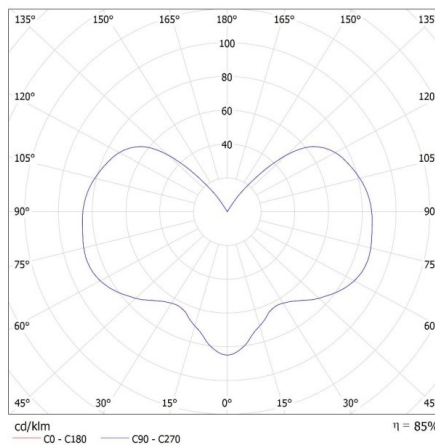

Šírka kartónu [cm]: 34
Výška kartónu [cm]: 40
Dĺžka kartónu [cm]: 57.5
Objem kartónu [m³]: 0.0782

KANLUX S.A. (kat 36530) LIEGO 97 B + XLED / LDC (Polar)