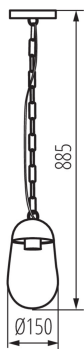

36531 LIEGO 89 PEND B

Záhradné svietidlo s vymeniteľným zdrojom svetla