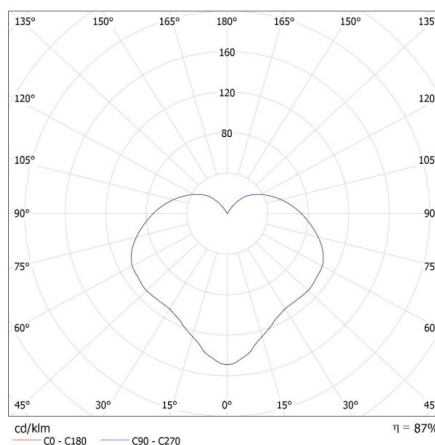

KANLUX S.A. (kat 36533) LIEGO EL 28 UP SE B + IQ-LED / LDC (Polar)