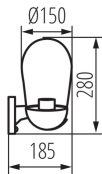

36533 LIEGO EL 28 UP SE B

Záhradné svietidlo s vymeniteľným zdrojom svetla