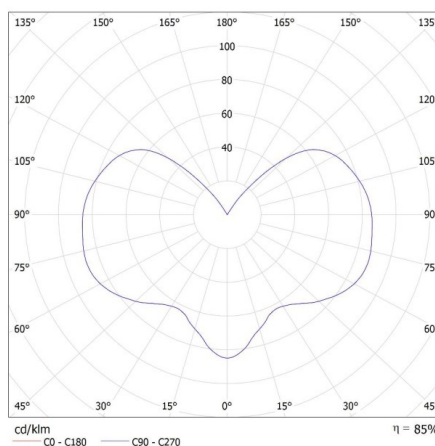

KANLUX S.A. (kat 36533) LIEGO EL 28 UP SE B + XLED / LDC (Polar)