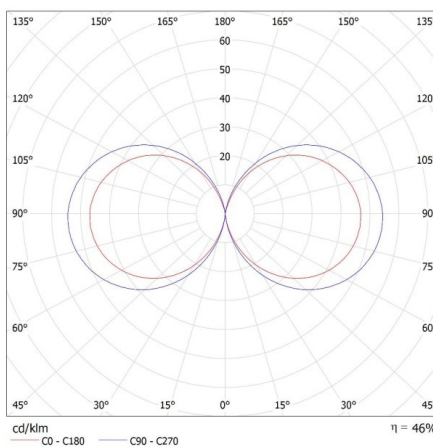

Dĺžka kusového balenia [cm]: 10
Šírka kusového balenia [cm]: 10
Výška kusového balenia [cm]: 51.5
Hmotnosť kartónu [kg]: 11.40003
Šírka kartónu [cm]: 32
Výška kartónu [cm]: 32.5
Dĺžka kartónu [cm]: 52.5
Objem kartónu [m³]: 0.0546

KANLUX S.A. (kat 36541) PRESO 50 GR + XLED / LDC (Polar)