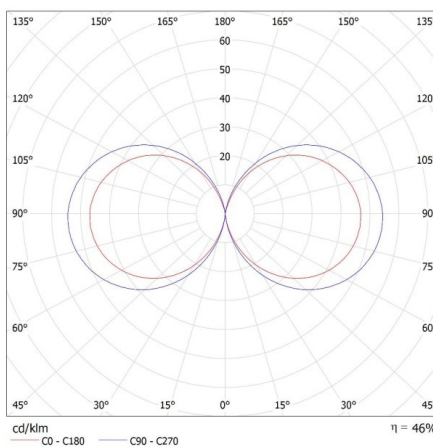

Dĺžka kusového balenia [cm]: 10
Šírka kusového balenia [cm]: 10
Výška kusového balenia [cm]: 31.5
Hmotnosť kartónu [kg]: 7.95996
Šírka kartónu [cm]: 32
Výška kartónu [cm]: 32.5
Dĺžka kartónu [cm]: 32.5
Objem kartónu [m³]: 0.0338

KANLUX S.A. (kat 36542) PRESO 30 GR + XLED / LDC (Polar)