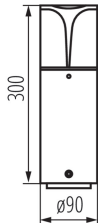

Záhradné svietidlo s vymeniteľným zdrojom svetla