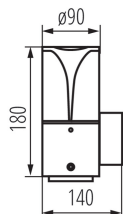

**Dĺžka [mm]:** 140

**Šírka [mm]:** 90

**Výška [mm]:** 180

### LOGISTICKÉ ÚDAJE:

**Merná jednotka:** kus

**Spôsob balenia:** 8

**Počet kusov v druhom balení:** 1

**Počet kusov v hromadnom balení:** 8

**Čistá kusová hmotnosť [g]:** 574

## 36543 PRESO EL 18 GR

Záhradné svietidlo s vymeniteľným zdrojom svetla

**Gramáž [g]:** 700

**Dĺžka kusového balenia [cm]:** 15

**Šírka kusového balenia [cm]:** 9.5

**Výška kusového balenia [cm]:** 19

**Hmotnosť kartónu [kg]:** 5.6

**Šírka kartónu [cm]:** 32

**Výška kartónu [cm]:** 22

**Dĺžka kartónu [cm]:** 40

**Objem kartónu [m<sup>3</sup>]:** 0.02816