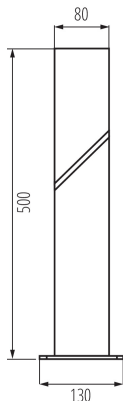

Záhradné svietidlo s vymeniteľným zdrojom svetla