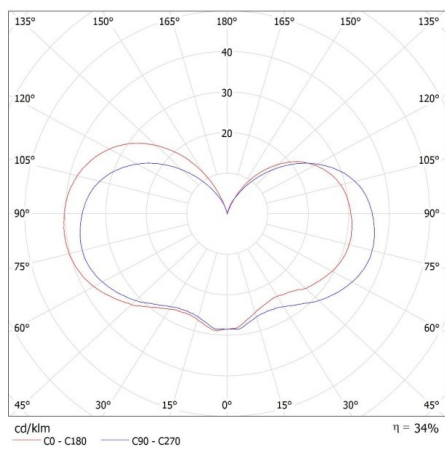

Dĺžka kusového balenia [cm]: 14
Šírka kusového balenia [cm]: 14
Výška kusového balenia [cm]: 51
Hmotnosť kartónu [kg]: 5.66
Šírka kartónu [cm]: 30.5
Výška kartónu [cm]: 31
Dĺžka kartónu [cm]: 52.5
Objem kartónu [m³]: 0.049639

KANLUX S.A. (kat 36546) LAVEN 50 GR + XLED / LDC (Polar)