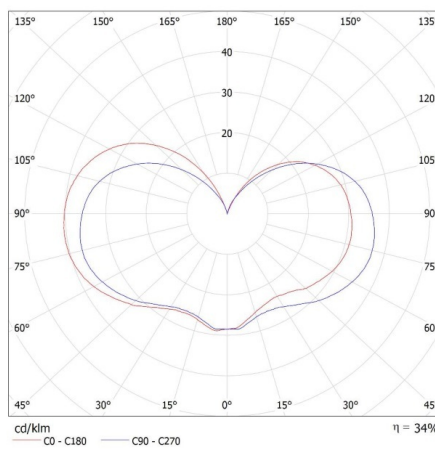

Záhradné svietidlo s vymeniteľným zdrojom svetla

Dĺžka kusového balenia [cm]: 15

Šírka kusového balenia [cm]: 9.5

Výška kusového balenia [cm]: 26

Hmotnosť kartónu [kg]: 6.49

Šírka kartónu [cm]: 28

Výška kartónu [cm]: 32

Dĺžka kartónu [cm]: 40

Objem kartónu [m³]: 0.03584

KANLUX S.A. (kat 36548) LAVEN EL 25 GR + XLED / LDC (Polar)