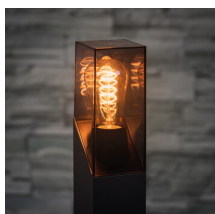

Záhradné svietidlo s vymeniteľným zdrojom svetla

5905339365484

IP
44

unique
LIGHT
effect

Kanlux LAVEN je výnimočné elegantné vonkajšie osvetlenie. Tieto záhradné svietidlá majú jedinečný dizajn založený na dymovom tienidle spojenom so zvyškom svietidla diagonálnou líniou. Ich jedinečný štýl podčiarknu filamentové LED svetelné zdroje – najmä v teplej farbe. Lem na základni stĺpikov Kanlux LAVEN uľahčuje upevnenie lampy k zemi. V rodine týchto svietidiel máme dva stĺpiky: 50 a 80 cm a dve nástenné svietidlá, z nich jedno (SE) má vstavaný pohybový a súmrakový senzor.

VŠEOBECNÉ ÚDAJE:

Farba: grafit

Miesto montáže: k usadeniu na stenu

Miesto používania: vo vnútri a vonku

Minimálna vzdialenosť od osvetľovaného objektu : 0,2m

RAL: 7016

Vymeniteľný zdroj svetla: áno

Dĺžka [mm]: 135

Zdroj svetla: LED

Svetelný zdroj v súprave: nie

Pätica: E27

Rozpätie teploty prostredia, na ktorú môže byť výrobok vystavený [°C]: -20+35

Materiál korpusu: hliníková zliatina

Typ pripojenia: skrutková svorkovnica