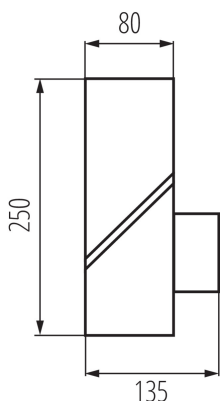

Záhradné svietidlo s vymeniteľným zdrojom svetla

5905339365484

IP
44

unique
LIGHT
effect

Kanlux LAVEN je výnimočné elegantné vonkajšie osvetlenie. Tieto záhradné svietidlá majú jedinečný dizajn založený na dymovom tienidle spojenom so zvyškom svietidla diagonálnou líniou. Ich jedinečný štýl podčiarknu filamentové LED svetelné zdroje – najmä v teplej farbe. Lem na základni stĺpikov Kanlux LAVEN uľahčuje upevnenie lampy k zemi. V rodine týchto svietidiel máme dva stĺpiky: 50 a 80 cm a dve nástenné svietidlá, z nich jedno (SE) má vstavaný pohybový a súmrakový senzor.

VŠEOBECNÉ ÚDAJE:

Farba: grafit

Miesto montáže: k usadeniu na stenu

Miesto používania: vo vnútri a vonku

Minimálna vzdialenosť od osvetľovaného objektu : 0,2m

RAL: 7016

Vymeniteľný zdroj svetla: áno

Dĺžka [mm]: 135

Šírka [mm]: 80

Výška [mm]: 250

TECHNICKÉ PARAMETRE:

Menovité napätie [V]: 220-240 AC

Menovitá frekvencia [Hz]: 50

Maximálny výkon [W]: max 10

Trieda ochrany proti zásahu el. prúdom : I

Materiál difúzora: PC

Zdroj svetla: LED

Svetelný zdroj v súprave: nie

Pätica: E27

Rozpätie teploty prostredia, na ktorú môže byť výrobok vystavený [°C]: -20+35

Materiál korpusu: hliníková zliatina

Typ pripojenia: skrutková svorkovnica

Rozpätie priemerov používaných vodičov [mm²]: 0,5-1

Stupeň IP: 44

LOGISTICKÉ ÚDAJE:

Merná jednotka: kus

Spôsob balenia: 8

Počet kusov v druhom balení : 1

Počet kusov v hromadnom balení : 8

Čistá kusová hmotnosť [g]: 676

Gramáž [g]: 811.25