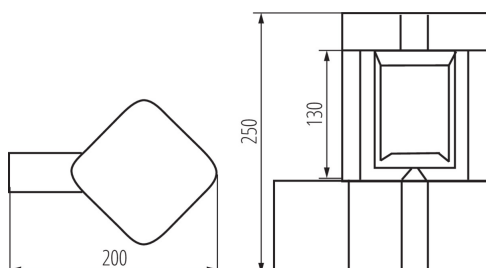

Záhradné svietidlo s vymeniteľným zdrojom svetla

5905339365521

Kanlux PEVO je vonkajšie osvetlenie so stabilnou a pevnou konštrukciou. Tieto svietidlá sú ideálne pre záhrady s nízkou vegetáciou. Boli vytvorené pre pešie oblasti, aleje a zelené plochy vedľa bytových domov. Stĺpiky a nástenné svietidlo Kanlux PEVO vytvárajú zaujímavý, nenápadný svetelný efekt. Svietidlá sú prispôsobené vymeniteľným svetelným zdrojom s päticou GX53, vďaka ich použitiu získava svietidlo jedinečný charakter a vyzerá ako s integrovaným zdrojom.

VŠEOBECNÉ ÚDAJE:

Farba: grafit

Miesto montáže: k usadeniu na stenu

Miesto používania: vo vnútri a vonku

Minimálna vzdialenosť od osvetľovaného objektu: 0,5m

RAL: 7016

Vymeniteľný zdroj svetla: áno

Dĺžka [mm]: 200

Výška [mm]: 250

TECHNICKÉ PARAMETRE:

Menovité napätie [V]: 220-240 AC

Menovitá frekvencia [Hz]: 50

Maximálny výkon [W]: max 11

Trieda ochrany proti zásahu el. prúdom: I

Materiál difúzora: PC

Zdroj svetla: LED

Svetelný zdroj v súprave: nie

Pätica: GX53

Rozpätie teploty prostredia, na ktorú môže byť výrobok vystavený [°C]: -20+35

Materiál korpusu: hliníková zliatina

Typ pripojenia: skrutková svorkovnica

Rozpätie priemerov používaných vodičov [mm²]: 1,5

Stupeň IP: 44

LOGISTICKÉ ÚDAJE:

Merná jednotka: kus

Spôsob balenia: 8

Počet kusov v druhom balení: 1

Počet kusov v hromadnom balení: 8

Čistá kusová hmotnosť [g]: 1018

Gramáž [g]: 1261.25

Dĺžka kusového balenia [cm]: 21