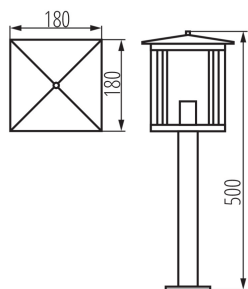

Záhradné svietidlo s vymeniteľným zdrojom svetla

5905339365569

IP  
44

DESIGN  
GN  
unique

Jednoduchou, modernou formou uzavretou v kove a skle sú záhradné svietidlá Kanlux SELTO. Vďaka svojím tvarom sa skvele hodia do klasických záhrad aj do záhrad inšpirovaných ázijským štýlom (naviazanie na tvar pagody), doplnková funkčnosť v podobe lemu na základni umožňuje ľahkú montáž svietidiel Kanlux SELTO do povrchu. Svietidlá prispôbené svetelným zdrojom s päticou E27.

### VŠEOBECNÉ ÚDAJE:

**Farba:** čierna

**Miesto montáže:** k zabudovaniu na zem

**Miesto používania:** vo vnútri a vonku

**Minimálna vzdialenosť od osvetľovaného objektu :** 0,5m

**Vymeniteľný zdroj svetla :** áno

**Dĺžka [mm]:** 180

**Šírka [mm]:** 180

**Výška [mm]:** 500

**Šírka kusového balenia [cm]:** 19.5

Záhradné svietidlo s vymeniteľným zdrojom svetla

Výška kusového balenia [cm]: 51.5

Hmotnosť kartónu [kg]: 15.18

Šírka kartónu [cm]: 54

Výška kartónu [cm]: 42

Dĺžka kartónu [cm]: 61