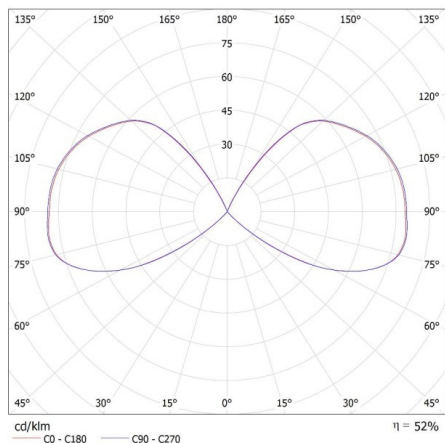

Výška kusového balenia [cm]: 51.5

Hmotnosť kartónu [kg]: 15.18

Šírka kartónu [cm]: 54

Výška kartónu [cm]: 42

Dĺžka kartónu [cm]: 61

Objem kartónu [m³]: 0.138348

KANLUX S.A. (kat 36556) SELTO 50 B + XLED / LDC (Polar)