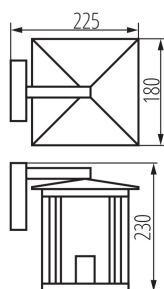

Záhradné svietidlo s vymeniteľným zdrojom svetla

5905339365576

IP
44

DESIGN
unique

Jednoduchou, modernou formou uzavretou v kove a skle sú záhradné svietidlá Kanlux SELTO. Vďaka svojím tvarom sa skvele hodia do klasických záhrad aj do záhrad inšpirovaných ázijským štýlom (naviazanie na tvar pagody), doplnková funkčnosť v podobe lemu na základni umožňuje ľahkú montáž svietidiel Kanlux SELTO do povrchu. Svietidlá prispôbené svetelným zdrojom s päticou E27.

VŠEOBECNÉ ÚDAJE:

Farba: čierna

Miesto montáže: k usadeniu na stenu

Miesto používania: vo vnútri a vonku

Minimálna vzdialenosť od osvetľovaného objektu: 0,5m

Vymeniteľný zdroj svetla: áno

Dĺžka [mm]: 275

Šírka [mm]: 180

Výška [mm]: 230

TECHNICKÉ PARAMETRE:

Menovité napätie [V]: 220-240 AC

Menovitá frekvencia [Hz]: 50

Maximálny výkon [W]: max 15

Trieda ochrany proti zásahu el. prúdom: I

Materiál difúzora: sklo

Zdroj svetla: LED

Svetelný zdroj v súprave: nie

Pätica: E27

Rozpätie teploty prostredia, na ktorú môže byť výrobok vystavený [°C]: -20+35

Materiál korpusu: nehrdzavejúca oceľ

Typ pripojenia: skrutková svorkovnica

Rozpätie priemerov používaných vodičov [mm²]: 1,5

Stupeň IP: 44

LOGISTICKÉ ÚDAJE:

Merná jednotka: kus

Spôsob balenia: 6

Počet kusov v druhom balení: 1

Počet kusov v hromadnom balení: 6

Čistá kusová hmotnosť [g]: 1836

Gramáž [g]: 2316.67

Dĺžka kusového balenia [cm]: 23.5

Šírka kusového balenia [cm]: 19.5