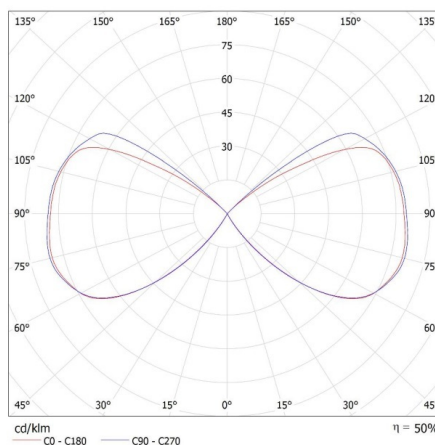

Výška kusového balenia [cm]: 25

Hmotnosť kartónu [kg]: 13.90002

Šírka kartónu [cm]: 50

Výška kartónu [cm]: 27

Dĺžka kartónu [cm]: 61

Objem kartónu [m³]: 0.08235

KANLUX S.A. (kat 36557) SELTO EL 23 B + XLED / LDC (Polar)

Luminaire: KANLUX S.A. (kat 36557) SELTO EL 23 B + XLED
Lamps: 1 x XLED A60 10W-WW-M