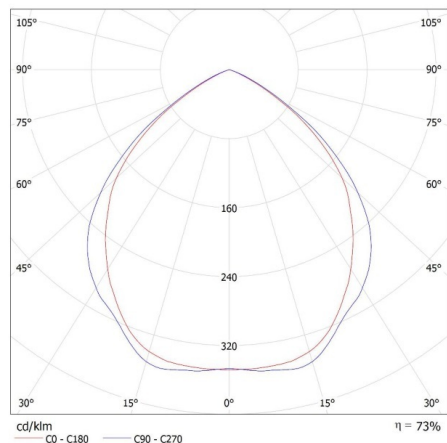

Výška kusového balenia [cm]: 24

Hmotnosť kartónu [kg]: 6.8

Šírka kartónu [cm]: 26.5

Výška kartónu [cm]: 26

Dĺžka kartónu [cm]: 39.5

Objem kartónu [m³]: 0.027216

KANLUX S.A. (kat 36561) USTI SP 1X7 GR + IQ-LED ... 6,5W / LDC (Polar)