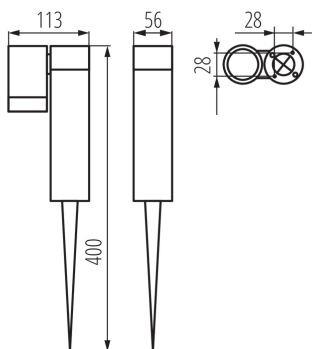

36561 USTI SP 1X7 GR

Záhradné svietidlo s vymeniteľným zdrojom svetla