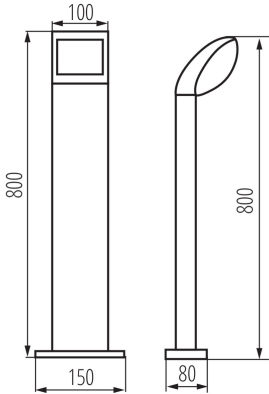

Šírka [mm]: 80

Výška [mm]: 800

Integrovaný LED zdroj svetla: áno

TECHNICKÉ PARAMETRE:

Menovité napätie [V]: 220-240 AC

Menovitá frekvencia [Hz]: 50

Maximálny výkon [W]: 7

Trieda ochrany proti zásahu el. prúdom: I

Rozpätie teploty prostredia, na ktorú môže byť výrobok vystavený [°C]: -20+35

Materiál korpusu: hliníková zliatina

Typ pripojenia: skrutková svorkovnica

Stupeň IP: 44

Záhradné svietidlo LED

LOGISTICKÉ ÚDAJE:

Merná jednotka: kus

Spôsob balenia: 4

Počet kusov v druhom balení: 1

Počet kusov v hromadnom balení: 4

Čistá kusová hmotnosť [g]: 1580

Gramáž [g]: 2015

Dĺžka kusového balenia [cm]: 16

Šírka kusového balenia [cm]: 12

Výška kusového balenia [cm]: 81

Hmotnosť kartónu [kg]: 8.06

Šírka kartónu [cm]: 25.5

Výška kartónu [cm]: 34.5

Dĺžka kartónu [cm]: 83

Objem kartónu [m³]: 0.073019

KANLUX S.A. (kat 36571) ABETE LED 80 GR / LDC (Polar)