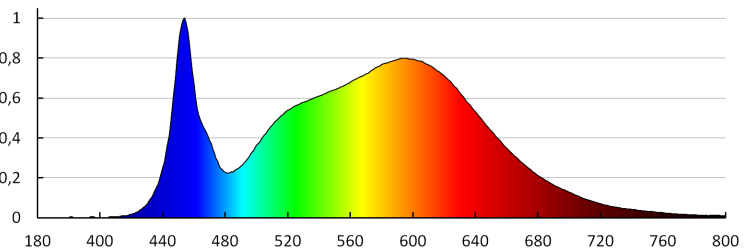

Výška kusového balenia [cm]: 81

Hmotnosť kartónu [kg]: 8.06

Šírka kartónu [cm]: 25.5

Výška kartónu [cm]: 34.5

Dĺžka kartónu [cm]: 83

Objem kartónu [m³]: 0.073019

KANLUX S.A. (kat 36571) ABETE LED 80 GR / LDC (Polar)