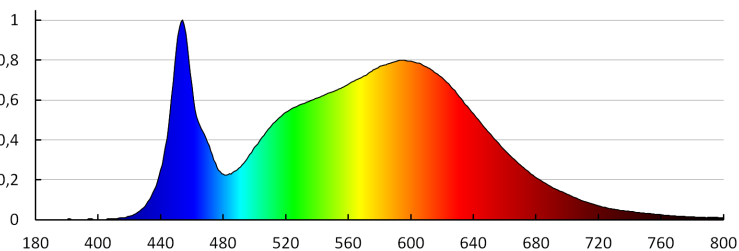

LOGISTICKÉ ÚDAJE:

Merná jednotka: kus

Spôsob balenia: 8

Počet kusov v druhom balení: 1

Počet kusov v hromadnom balení: 8

Čistá kusová hmotnosť [g]: 728

Gramáž [g]: 847.5

Dĺžka kusového balenia [cm]: 11

Šírka kusového balenia [cm]: 11

Výška kusového balenia [cm]: 22

Hmotnosť kartónu [kg]: 6.78

Šírka kartónu [cm]: 24

Výška kartónu [cm]: 23.5

Dĺžka kartónu [cm]: 46

Objem kartónu [m³]: 0.025944