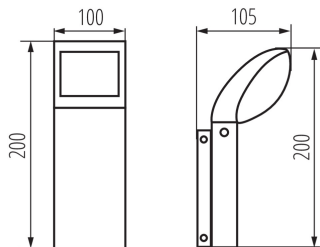

Záhradné svietidlo LED