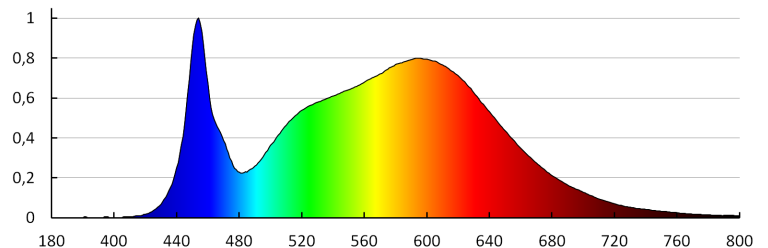

LOGISTICKÉ ÚDAJE:

Merná jednotka: kus

Spôsob balenia: 8

Počet kusov v druhom balení: 1

Počet kusov v hromadnom balení: 8

Čistá kusová hmotnosť [g]: 760

Gramáž [g]: 898.75

Dĺžka kusového balenia [cm]: 13.5

Šírka kusového balenia [cm]: 10

Výška kusového balenia [cm]: 23

Hmotnosť kartónu [kg]: 7.19

Šírka kartónu [cm]: 22.5

Výška kartónu [cm]: 29.5

Dĺžka kartónu [cm]: 47

Objem kartónu [m³]: 0.031196