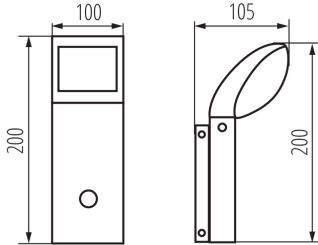

36573 ABETE LED EL 20 SE-GR

Záhradné svietidlo LED