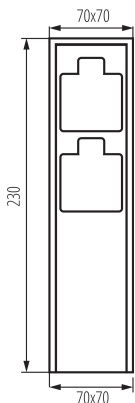

VŠEOBECNÉ ÚDAJE:

Farba: antracit

Miesto montáže: k zabudovaniu na zem

Miesto používania: vo vnútri a vonku

Dĺžka [mm]: 70

Šírka [mm]: 70

Výška [mm]: 230

Počet zásuviek: 2

Typ pripojenia: skrutková svorkovnica

Rozpätie priemerov používaných vodičov [mm²]: 1,5

Typ uzemnenia: typ E

Stupeň IP: 44

LOGISTICKÉ ÚDAJE:

Merná jednotka: kus

Spôsob balenia: 12

Počet kusov v druhom balení: 1

Počet kusov v hromadnom balení: 12

Čistá kusová hmotnosť [g]: 898

Gramáž [g]: 1007.5

Dĺžka kusového balenia [cm]: 8

Šírka kusového balenia [cm]: 8

Výška kusového balenia [cm]: 24

Hmotnosť kartónu [kg]: 12.09

36585 DASTO 2SOC FR B

Záhradný stípk so zásuvkami 230V

Šírka kartónu [cm]: 26.5

Výška kartónu [cm]: 26

Dĺžka kartónu [cm]: 34

Objem kartónu [m³]: 0.023426