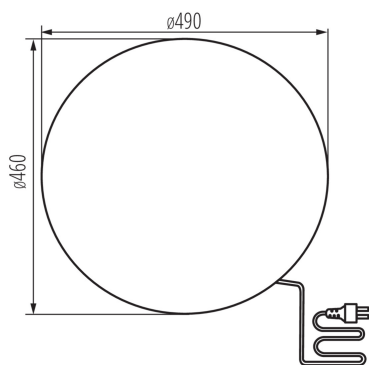

VŠEOBECNÉ ÚDAJE:

Farba: žula

Miesto montáže: do zeme

Miesto používania: vo vnútri a vonku

Minimálna vzdialenosť od osvetľovaného objektu: 0,2m

Výška [mm]: 460

Priemer [mm]: 490

TECHNICKÉ PARAMETRE:

Pätica: E27

Rozpätie teploty prostredia, na ktorú môže byť výrobok vystavený [°C]: -20÷35

Materiál korpusu: ABS

Typ pripojenia: kábel ukončený zástrčkou

Typ vodiča: H05RN-F

Dĺžka vodiča [m]: 3

Prierez kábelu [mm²]: 1

Stupeň IP: 65

LOGISTICKÉ ÚDAJE:

Merná jednotka: kus

Spôsob balenia: 1

Počet kusov v druhom balení: 1

Počet kusov v hromadnom balení: 1

Čistá kusová hmotnosť [g]: 3022

Gramáž [g]: 4320

Dĺžka kusového balenia [cm]: 49.5

Šírka kusového balenia [cm]: 49.5

Výška kusového balenia [cm]: 48

Záhradné svietidlo s vymeniteľným zdrojom svetla

Hmotnosť kartónu [kg]: 4.32

Šírka kartónu [cm]: 49.5

Výška kartónu [cm]: 48