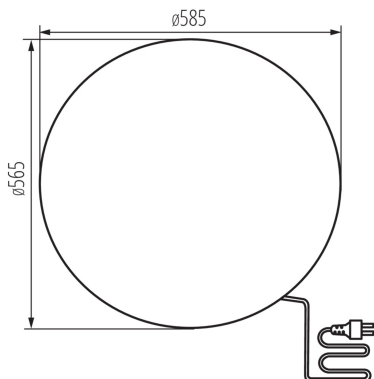

VŠEOBECNÉ ÚDAJE:

Farba: žula

Miesto montáže: do zeme

Miesto používania: vo vnútri a vonku

Minimálna vzdialenosť od osvetľovaného objektu: 0,2m

Výška [mm]: 565

Priemer [mm]: 585

TECHNICKÉ PARAMETRE:

Stupeň IP: 65

LOGISTICKÉ ÚDAJE:

Merná jednotka: kus

Spôsob balenia: 1

Počet kusov v druhom balení: 1

Počet kusov v hromadnom balení: 1

Čistá kusová hmotnosť [g]: 3972

Gramáž [g]: 5670

Dĺžka kusového balenia [cm]: 58.5

Šírka kusového balenia [cm]: 58.5

Výška kusového balenia [cm]: 58.5

Záhradné svietidlo s vymeniteľným zdrojom svetla

Hmotnosť kartónu [kg]: 5.67

Šírka kartónu [cm]: 58.5

Výška kartónu [cm]: 58.5

Dĺžka kartónu [cm]: 58.5

Objem kartónu [m³]: 0.200202

DODATOČNÉ INFORMÁCIE:

- súčasťou balenia 3m kábel
- súčasťou balenia sada 4 hrotov pre inštaláciu do zeme