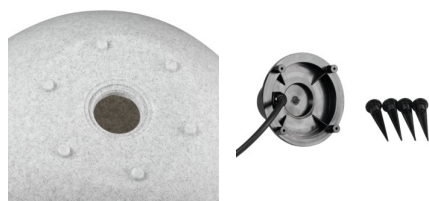

Záhradné svietidlo s vymeniteľným zdrojom svetla

5905339365941

IP
65

MO
DE
RN
design

Svietidlá Kanlux STONO N sú nesporným záhradným hitom. Jedná sa o gule s priemerom od 31 do 78 cm, imitujúce svetelné kamene. Skvele sa hodia do skaliek alebo v okolí kríkov. Každý z nich je vybavený hrotmi, ktoré umožňujú zapustiť svietidlá do zeme a dlhým napájacím káblom (3 metre). Kanlux STONO N sú svietidlá pre výmenné svetelné zdroje.

VŠEOBECNÉ ÚDAJE:

Farba: žula

Miesto montáže: do zeme

Miesto používania: vo vnútri a vonku

Minimálna vzdialenosť od osvetľovaného objektu: 0,2m

Výška [mm]: 755

Priemer [mm]: 780

TECHNICKÉ PARAMETRE:

Pätica: E27

Rozpätie teploty prostredia, na ktorú môže byť výrobok vystavený [°C]: -20÷35

Materiál korpusu: ABS

Typ pripojenia: kábel ukončený zástrčkou

Typ vodiča: H05RN-F

Dĺžka vodiča [m]: 3

Prierez kábelu [mm²]: 1

Dĺžka kusového balenia [cm]: 78

Šírka kusového balenia [cm]: 78

Výška kusového balenia [cm]: 75.5

Záhradné svietidlo s vymeniteľným zdrojom svetla

Hmotnosť kartónu [kg]: 13.05

Šírka kartónu [cm]: 78.5

Výška kartónu [cm]: 76