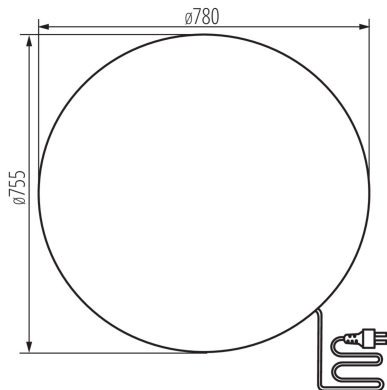

VŠEOBECNÉ ÚDAJE:

Farba: žula

Miesto montáže: do zeme

Miesto používania: vo vnútri a vonku

Minimálna vzdialenosť od osvetľovaného objektu: 0,2m

Výška [mm]: 755

Priemer [mm]: 780

TECHNICKÉ PARAMETRE:

Stupeň IP: 65

LOGISTICKÉ ÚDAJE:

Merná jednotka: kus

Spôsob balenia: 1

Počet kusov v druhom balení: 1

Počet kusov v hromadnom balení: 1

Čistá kusová hmotnosť [g]: 10000

Gramáž [g]: 13050

Dĺžka kusového balenia [cm]: 78

Šírka kusového balenia [cm]: 78

Výška kusového balenia [cm]: 75.5

Záhradné svietidlo s vymeniteľným zdrojom svetla

Hmotnosť kartónu [kg]: 13.05

Šírka kartónu [cm]: 78.5

Výška kartónu [cm]: 76

Dĺžka kartónu [cm]: 78.5

Objem kartónu [m³]: 0.468331

DODATOČNÉ INFORMÁCIE:

- súčasťou balenia 3m kábel
- súčasťou balenia sada 4 hrotov pre inštaláciu do zeme