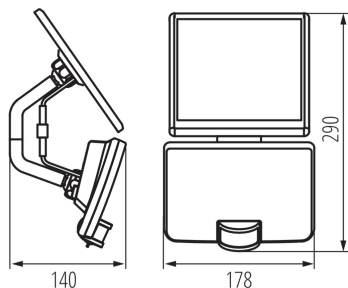

36605 FL SOLNAR SLR 8W NW-B

Solárne LED svietidlo

Doba činnosti snímača [sekunda-minúta]: 10-1

Doba nahrievania lampy [s]: ≤1

Doba zapnutia lampy [s]: ≤0,5

uhol snímača [°]: 120

Nastavenie úrovne intenzity osvetlenia, pri ktorom snímač deteguje pohyb [lx]: 15-1000

Stupeň IP: 54

Dosah čidla [m]: max 10

LOGISTICKÉ ÚDAJE:

Merná jednotka: kus

Spôsob balenia: 8

Počet kusov v druhom balení: 1

Počet kusov v hromadnom balení: 8

Čistá kusová hmotnosť [g]: 744

Gramáž [g]: 937.5

Dĺžka kusového balenia [cm]: 13

Šírka kusového balenia [cm]: 19

Výška kusového balenia [cm]: 16.9

Hmotnosť kartónu [kg]: 7.5

Šírka kartónu [cm]: 28

Výška kartónu [cm]: 36.5

Dĺžka kartónu [cm]: 40

Objem kartónu [m³]: 0.04088

DODATOČNÉ INFORMÁCIE:

- Svietidlo je dodávané vrátane 2m predlžovacieho kábla, ktorý umožňuje inštaláciu fotovoltaického panelu v určitej vzdialenosti od svietidla.

	 15lx - 1000lx	
1 MODE	—	max 800 lm ⌚ 10s - 60s
2 MODE Night light	~40 lm	max 800 lm ⌚ 10s - 60s