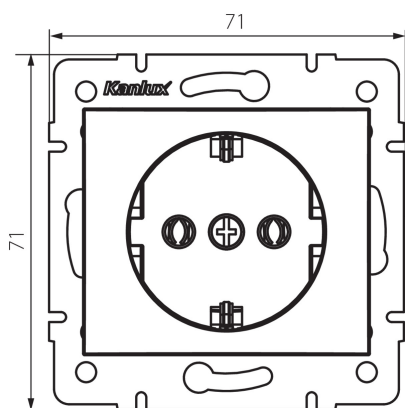

36615 DOMO 01-1220-142 cm

Samostatná zásuvka Schuko

5905339366153

VŠEOBECNÉ ÚDAJE:

Farba: čierna matná

Miesto montáže: na zabudovanie do steny

Šírka [mm]: 71

Výška [mm]: 71

Priemer montážnej krabice: 60

Montážna hĺbka: 25

Počet zásuviek: 1

TECHNICKÉ PARAMETRE:

Menovité napätie [V]: 250 AC

Menovitý prúd [A]: 16

Trieda ochrany proti zásahu el. prúdom: I

Materiál: PC

Materiál kontaktov: CuSn94

Typ uzemnenia: typ F

Typ svorky: skrutková svorka

Plast: PC

Stupeň IP: 20

LOGISTICKÉ ÚDAJE:

Spôsob balenia: 10

Počet kusov v druhom balení: 10

Šírka kartónu [cm]: 26.5

Výška kartónu [cm]: 32

Dĺžka kartónu [cm]: 44

Objem kartónu [m³]: 0.037312

36615 DOMO 01-1220-142 cm

Samostatná zásuvka Schuko

DODATOČNÉ INFORMÁCIE:

- Certifikát PZH: Číslo HK / K / 1046/01/2017, platný do 20.12.2022