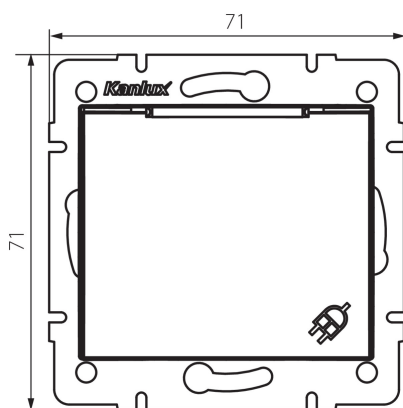

36616 DOMO 01-1230-142 cm

Zásuvka s uzemnením, IP-44, Schuko

5905339366160

VŠEOBECNÉ ÚDAJE:

Farba: čierna matná
Miesto montáže: na zabudovanie do steny
Šírka [mm]: 71
Výška [mm]: 71
Priemer montážnej krabice: 60
Montážna hĺbka: 25
Počet zásuviek: 1

TECHNICKÉ PARAMETRE:

Menovité napätie [V]: 250 AC
Menovitý prúd [A]: 16
Trieda ochrany proti zásahu el. prúdom: I
Materiál: PC
Materiál kontaktov: CuSn94
Typ uzemnenia: typ F
Typ svorky: skrutková svorka
Plast: PC
Stupeň IP: 44

LOGISTICKÉ ÚDAJE:

Spôsob balenia: 10
Počet kusov v druhom balení: 10
Počet kusov v hromadnom balení: 120
Čistá kusová hmotnosť [g]: 82
Gramáž [g]: 97.17
Dĺžka kusového balenia [cm]: 10
Šírka kusového balenia [cm]: 5
Výška kusového balenia [cm]: 14
Hmotnosť kartónu [kg]: 11.6604
Šírka kartónu [cm]: 26.5
Výška kartónu [cm]: 32
Dĺžka kartónu [cm]: 44
Objem kartónu [m³]: 0.037312