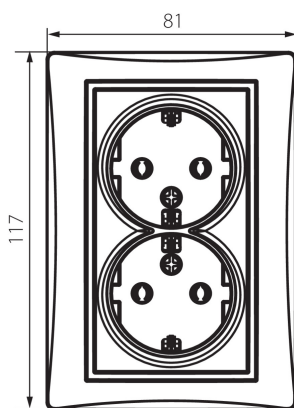

## 36618 DOMO 01-1270-142 cm

Zásuvka dvojitá Schuko, kompletná

5905339366184

### VŠEOBECNÉ ÚDAJE:

**Farba:** čierna matná

**Miesto montáže:** na zabudovanie do steny

**Šírka [mm]:** 81

**Výška [mm]:** 110

**Priemer montážnej krabice:** 68

**Montážna hĺbka:** 25

**Počet zásuviek:** 2

### TECHNICKÉ PARAMETRE:

**Menovité napätie [V]:** 250 AC

**Menovitý prúd [A]:** 16

**Trieda ochrany proti zásahu el. prúdom:** I

**Materiál:** PC

**Materiál kontaktov:** CuSn94

**Typ uzemnenia:** typ F

**Typ svorky:** skrutková svorka

**Šírka kusového balenia [cm]:** 5

**Výška kusového balenia [cm]:** 18

**Hmotnosť kartónu [kg]:** 16.1496

**Šírka kartónu [cm]:** 25

**Výška kartónu [cm]:** 52.5

**Dĺžka kartónu [cm]:** 52

**Objem kartónu [m<sup>3</sup>]:** 0.06825