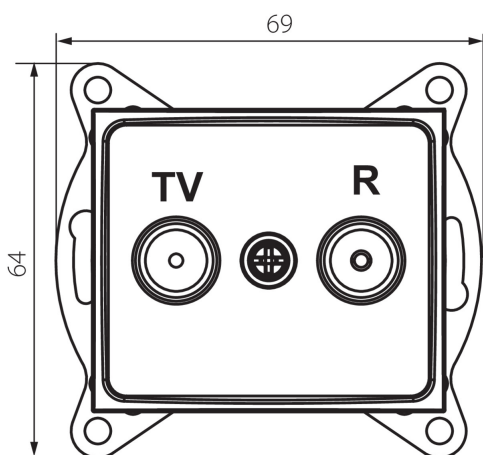

### VŠEOBECNÉ ÚDAJE:

**Farba:** čierna matná

**Miesto montáže:** na zabudovanie do steny

**Šírka [mm]:** 69

**Výška [mm]:** 64

**Priemer montážnej krabice:** 60

**Počet zásuviek:** 2

### TECHNICKÉ PARAMETRE:

**Materiál:** PC

**Typ zásuvky:** RTV koncová

**Plast:** PC

**Stupeň IP:** 20