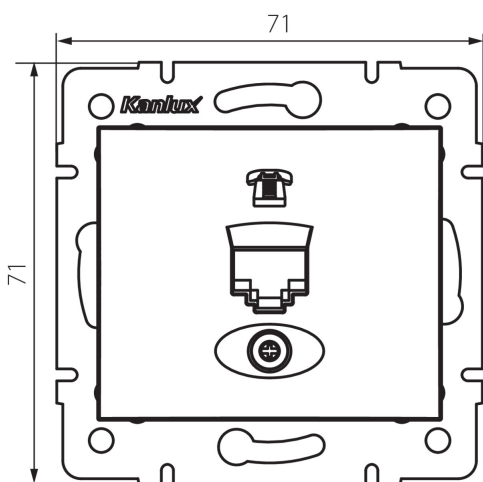

36620 DOMO 01-1370-042 cm

Telefónna jednotlivá zásuvka (RJ11)

5905339366207

VŠEOBECNÉ ÚDAJE:

Farba: čierna matná

Miesto montáže: na zabudovanie do steny

Šírka [mm]: 71

Výška [mm]: 71

Priemer montážnej krabice: 60

Počet zásuviek: 1

TECHNICKÉ PARAMETRE:

Materiál: PC

Typ zásuvky: Samostatná telefónna RJ11

Plast: PC

Stupeň IP: 20

LOGISTICKÉ ÚDAJE:

Spôsob balenia: 10

Počet kusov v druhom balení: 10

Počet kusov v hromadnom balení: 120

Čistá kusová hmotnosť [g]: 56

Gramáž [g]: 68.5

Dĺžka kusového balenia [cm]: 10

Šírka kusového balenia [cm]: 4

Výška kusového balenia [cm]: 14

Hmotnosť kartónu [kg]: 8.22

Šírka kartónu [cm]: 25.5

Výška kartónu [cm]: 32

Dĺžka kartónu [cm]: 44

Objem kartónu [m³]: 0.035904

DODATOČNÉ INFORMÁCIE:

- Certifikát PZH: Číslo HK / K / 1046/01/2017, platný do 20.12.2022