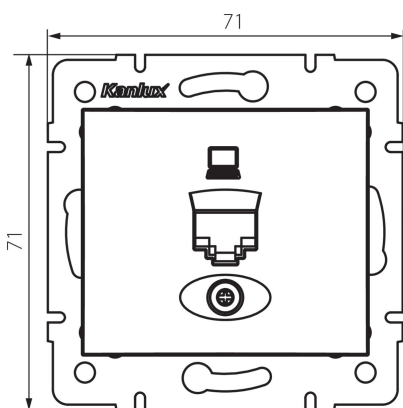

36621 DOMO 01-1400-042 cm

Dátová zásuvka jednotlivá (RJ45Cat 6 Jack)

5905339366214

VŠEOBECNÉ ÚDAJE:

Farba: čierna matná

Miesto montáže: na zabudovanie do steny

Šírka [mm]: 71

Výška [mm]: 71

Priemer montážnej krabice: 60

Počet zásuviek: 1

TECHNICKÉ PARAMETRE:

Materiál: PC

Typ zásuvky: dátová zásuvka rj45 cat 6

Plast: PC

Stupeň IP: 20

LOGISTICKÉ ÚDAJE:

Spôsob balenia: 10

Počet kusov v druhom balení: 10

Počet kusov v hromadnom balení: 120

Čistá kusová hmotnosť [g]: 56

Gramáž [g]: 68.58

Dĺžka kusového balenia [cm]: 9

Šírka kusového balenia [cm]: 4

Výška kusového balenia [cm]: 13

Hmotnosť kartónu [kg]: 8.2296

Šírka kartónu [cm]: 25.5

Výška kartónu [cm]: 32

Dĺžka kartónu [cm]: 44

Objem kartónu [m³]: 0.035904

DODATOČNÉ INFORMÁCIE:

- Certifikát PZH: Číslo HK / K / 1046/01/2017, platný do 20.12.2022