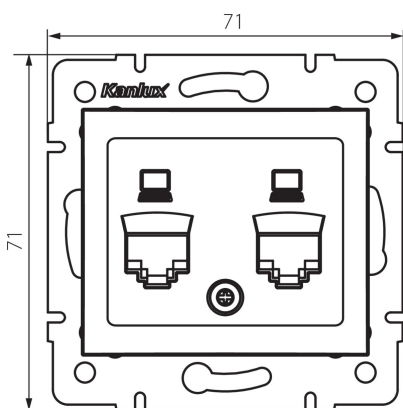

36622 DOMO 01-1419-042 cm

Adaptér zásuvky RJ45

5905339366221

VŠEOBECNÉ ÚDAJE:

Farba: čierna matná

Šírka [mm]: 71

Výška [mm]: 71

Priemer montážnej krabice: 60

TECHNICKÉ PARAMETRE:

Materiál: PC

Plast: PC

LOGISTICKÉ ÚDAJE:

Spôsob balenia: 10

Počet kusov v druhom balení: 10

Počet kusov v hromadnom balení: 120

Čistá kusová hmotnosť [g]: 50

Gramáž [g]: 63.17

Dĺžka kusového balenia [cm]: 10

Šírka kusového balenia [cm]: 4

Výška kusového balenia [cm]: 14

Hmotnosť kartónu [kg]: 7.5804

Šírka kartónu [cm]: 22

Výška kartónu [cm]: 33

Dĺžka kartónu [cm]: 44