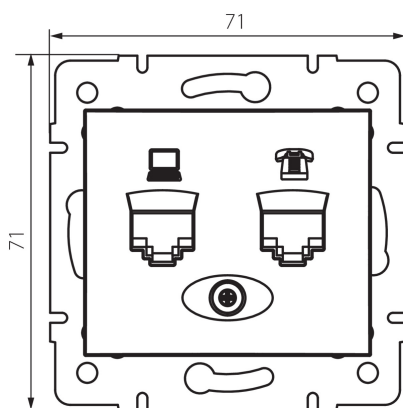

36623 DOMO 01-1430-042 cm

Dátová a telefónna zásuvka (RJ45 Cat 5e+RJ11)

5905339366238

VŠEOBECNÉ ÚDAJE:

Farba: čierna matná

Miesto montáže: na zabudovanie do steny

Šírka [mm]: 71

Výška [mm]: 71

Priemer montážnej krabice: 60

Počet zásuviek: 2

TECHNICKÉ PARAMETRE:

Materiál: PC

Typ zásuvky: dátová a telefónna rj45 cat 5e; rj11

Plast: PC

Stupeň IP: 20

LOGISTICKÉ ÚDAJE:

Spôsob balenia: 10

Počet kusov v druhom balení: 10

Počet kusov v hromadnom balení: 120

Čistá kusová hmotnosť [g]: 64

Gramáž [g]: 76.67

Dĺžka kusového balenia [cm]: 9

Šírka kusového balenia [cm]: 5

Výška kusového balenia [cm]: 13

Hmotnosť kartónu [kg]: 9.2004

Šírka kartónu [cm]: 25.5

Výška kartónu [cm]: 32

Dĺžka kartónu [cm]: 44

Objem kartónu [m³]: 0.035904

DODATOČNÉ INFORMÁCIE:

- Certifikát PZH: Číslo HK / K / 1046/01/2017, platný do 20.12.2022