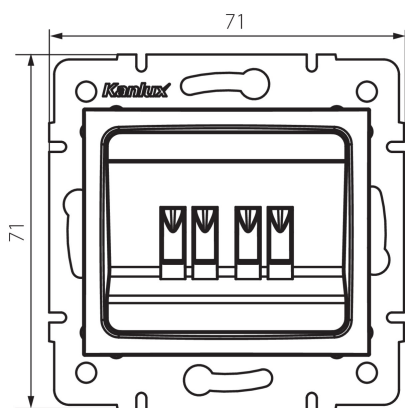

## 36624 DOMO 01-1820-042 cm

Reproduktorová zásuvka dvojitá

5905339366245

### VŠEOBECNÉ ÚDAJE:

**Farba:** čierna matná  
**Miesto montáže:** na zabudovanie do steny  
**Šírka [mm]:** 71  
**Výška [mm]:** 71  
**Priemer montážnej krabice:** 60  
**Počet zásuviek:** 2

### TECHNICKÉ PARAMETRE:

**Materiál:** PC  
**Plast:** PC  
**Stupeň IP:** 20