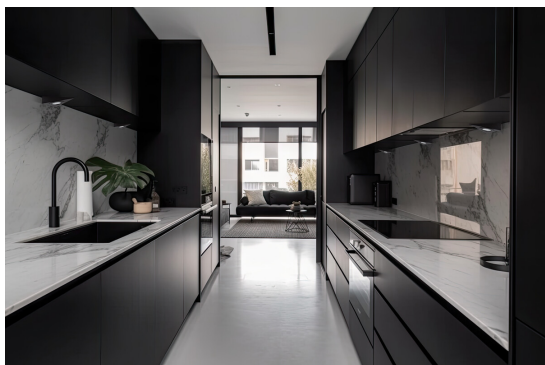

36630 ZEPO LFD-T02-B

Bodové svetidlo pod nábytok

5905339366306

Svetidlá Kanlux ZEPO sú určené pre montáž pod skrinky na osvetlenie pracovných dosiek v kuchyni. Dostupné sú v oblúbených farbách: čierna, biela a strieborna (chróm), čo im umožňuje ich zladiť takmer s akýmkoľvek typom interiéru. Kanlux ZEPO sú k dispozícii s vypínačom alebo bez neho (verzia s vypínačom má v názve "S"). Tieto svetidlá sú kompatibilné s výmennými svetelnými zdrojmi so závitom G4.