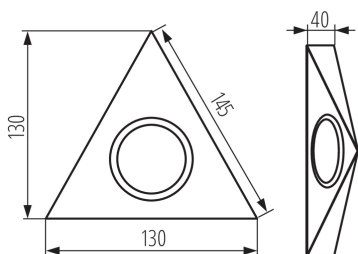

36630 ZEPO LFD-T02-B

Bodové svetidlo pod nábytok

5905339366306

Svetidlá Kanlux ZEPO sú určené pre montáž pod skrinky na osvetlenie pracovných dosiek v kuchyni. Dostupné sú v oblúbených farbách: čierna, biela a strieborna (chróm), čo im umožňuje ich zladiť takmer s akýmkoľvek typom interiéru. Kanlux ZEPO sú k dispozícii s vypínačom alebo bez neho (verzia s vypínačom má v názve "S"). Tieto svetidlá sú kompatibilné s výmennými svetelnými zdrojmi so závitom G4.

VŠEOBECNÉ ÚDAJE:

Farba: čierna

Miesto montáže: k usadeniu na strop

Miesto používania: vo vnútri

Minimálna vzdialenosť od osvetľovaného objektu: 0,5m

Dĺžka [mm]: 130

Šírka [mm]: 130

Výška [mm]: 40

TECHNICKÉ PARAMETRE:

Menovité napätie [V]: 12 AC; 12 DC

Maximálny výkon [W]: max 10

Trieda ochrany proti zásahu el. prúdom: III

Materiál difúzora: sklo

Svetelný zdroj v súprave: nie

Pätica: G4

Rozpätie teploty prostredia, na ktorú môže byť výrobok vystavený [°C]: 5÷25

Materiál korpusu: oceľ

Typ pripojenia: voľné konce káblov

Dĺžka vodiča [m]: 0.1

Stupeň IP: 20

LOGISTICKÉ ÚDAJE:

Merná jednotka: kus

Spôsob balenia: 50

Počet kusov v druhom balení: 1

Počet kusov v hromadnom balení: 50

Čistá kusová hmotnosť [g]: 136

Gramáž [g]: 196.4

Dĺžka kusového balenia [cm]: 13

Šírka kusového balenia [cm]: 4.5

Výška kusového balenia [cm]: 13

Hmotnosť kartónu [kg]: 9.82

Šírka kartónu [cm]: 28