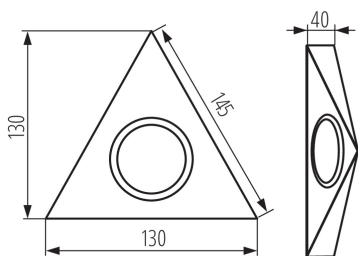

36631 ZEPO LFD-T02-W

Bodové svietidlo pod nábytok

5905339366313

Svietidlá Kanlux ZEPO sú určené pre montáž pod skrinky na osvetlenie pracovných dosiek v kuchyni. Dostupné sú v oblúbených farbách: čierna, biela a strieborná (chróm), čo im umožňuje ich zladiť takmer s akýmkoľvek typom interiéru. Kanlux ZEPO sú k dispozícii s vypínačom alebo bez neho (verzia s vypínačom má v názve "S"). Tieto svietidlá sú kompatibilné s výmennými svetelnými zdrojmi so závitom G4.

VŠEOBECNÉ ÚDAJE:

Farba: biela

Miesto montáže: k usadeniu na strop

Miesto používania: vo vnútri

Minimálna vzdialenosť od osvetľovaného objektu : 0,5m

Dĺžka [mm]: 130

Šírka [mm]: 130

Výška [mm]: 40

TECHNICKÉ PARAMETRE:

Menovité napätie [V]: 12 AC; 12 DC

Maximálny výkon [W]: max 10

Trieda ochrany proti zásahu el. prúdom : III

Materiál difúzora: sklo

Svetelný zdroj v súprave: nie

Pätica: G4

Rozpätie teploty prostredia, na ktorú môže byť výrobok vystavený [°C]: 5÷25

Materiál korpusu: oceľ

Typ pripojenia: voľné konce káblov

Dĺžka vodiča [m]: 0.1

Stupeň IP: 20

LOGISTICKÉ ÚDAJE:

Merná jednotka: kus

Spôsob balenia: 50

Počet kusov v druhom balení : 1

Počet kusov v hromadnom balení : 50

Čistá kusová hmotnosť [g]: 136

Gramáž [g]: 196.4

Dĺžka kusového balenia [cm]: 13

Šírka kusového balenia [cm]: 4.5

Výška kusového balenia [cm]: 13

Hmotnosť kartónu [kg]: 9.82

Šírka kartónu [cm]: 28