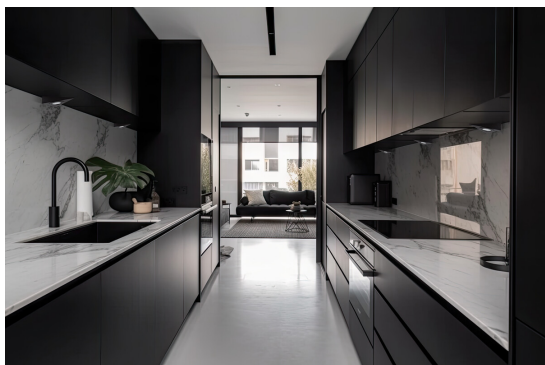

36632 ZEPO LFD-T02/S-B

Bodové svietidlo pod nábytok

5905339366320

Svietidlá Kanlux ZEPO sú určené pre montáž pod skrinky na osvetlenie pracovných dosiek v kuchyni. Dostupné sú v oblúbených farbách: čierna, biela a strieborná (chróm), čo im umožňuje ich zladiť takmer s akýmkoľvek typom interiéru. Kanlux ZEPO sú k dispozícii s vypínačom alebo bez neho (verzia s vypínačom má v názve "S"). Tieto svietidlá sú kompatibilné s výmennými svetelnými zdrojmi so závitom G4.