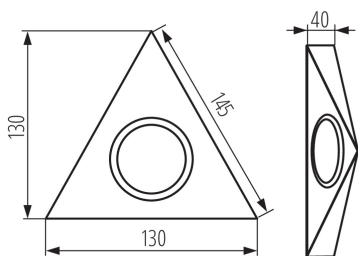

36632 ZEPO LFD-T02/S-B

Bodové svietidlo pod nábytok

5905339366320

Svietidlá Kanlux ZEPO sú určené pre montáž pod skrinky na osvetlenie pracovných dosiek v kuchyni. Dostupné sú v oblúbených farbách: čierna, biela a strieborná (chróm), čo im umožňuje ich zladiť takmer s akýmkoľvek typom interiéru. Kanlux ZEPO sú k dispozícii s vypínačom alebo bez neho (verzia s vypínačom má v názve "S"). Tieto svietidlá sú kompatibilné s výmennými svetelnými zdrojmi so závitom G4.

VŠEOBECNÉ ÚDAJE:

Farba: čierna

Miesto montáže: k usadeniu na strop

Miesto používania: vo vnútri

Minimálna vzdialenosť od osvetľovaného objektu : 0,5m

Spínač: áno

Dĺžka [mm]: 130

Šírka [mm]: 130

Výška [mm]: 40

TECHNICKÉ PARAMETRE:

Menovité napätie [V]: 12 AC; 12 DC

Maximálny výkon [W]: max 10

Trieda ochrany proti zásahu el. prúdom : III

Materiál difúzora: sklo

Svetelný zdroj v súprave: nie

Pätica: G4

Rozpätie teploty prostredia, na ktorú môže byť výrobok vystavený [°C]: 5÷25

Materiál korpusu: oceľ

Typ pripojenia: voľné konce káblov

Dĺžka vodiča [m]: 0.1

Stupeň IP: 20

LOGISTICKÉ ÚDAJE:

Merná jednotka: kus

Spôsob balenia: 50

Počet kusov v druhom balení : 1

Počet kusov v hromadnom balení : 50

Čistá kusová hmotnosť [g] : 140

Gramáž [g] : 196.4

Dĺžka kusového balenia [cm] : 13

Šírka kusového balenia [cm] : 4.5

Výška kusového balenia [cm] : 13

Hmotnosť kartónu [kg] : 9.82