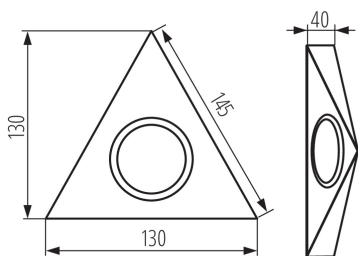

Bodové svetidlo pod nábytok

5905339366337

Svietidlá Kanlux ZEPO sú určené pre montáž pod skrinky na osvetlenie pracovných dosiek v kuchyni. Dostupné sú v oblúbených farbách: čierna, biela a strieborná (chróm), čo im umožňuje ich zladiť takmer s akýmkoľvek typom interiéru. Kanlux ZEPO sú k dispozícii s vypínačom alebo bez neho (verzia s vypínačom má v názve "S"). Tieto svietidlá sú kompatibilné s výmennými svetelnými zdrojmi so závitom G4.

VŠEOBECNÉ ÚDAJE:

Farba: biela

Miesto montáže: k usadeniu na strop

Miesto používania: vo vnútri

Minimálna vzdialenosť od osvetľovaného objektu : 0,5m

Spínač: áno

Dĺžka [mm]: 130

Šírka [mm]: 130

Výška [mm]: 40

TECHNICKÉ PARAMETRE:

Menovité napätie [V]: 12 AC; 12 DC

Maximálny výkon [W]: max 10

Trieda ochrany proti zásahu el. prúdom : III

Materiál difúzora: sklo

Svetelný zdroj v súprave: nie

Pätica: G4

Rozpätie teploty prostredia, na ktorú môže byť výrobok vystavený [°C]: 5÷25

Materiál korpusu: oceľ

Typ pripojenia: voľné konce káblov

Dĺžka vodiča [m]: 0.1

Stupeň IP: 20

LOGISTICKÉ ÚDAJE:

Merná jednotka: kus

Spôsob balenia: 50

Počet kusov v druhom balení : 1

Počet kusov v hromadnom balení : 50

Čistá kusová hmotnosť [g] : 140

Gramáž [g] : 196.4

Dĺžka kusového balenia [cm] : 13

Šírka kusového balenia [cm] : 4.5

Výška kusového balenia [cm] : 13

Hmotnosť kartónu [kg] : 9.82