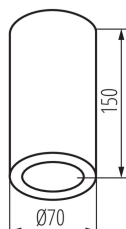

Stropné bodové svietidlo

5905339366405

IP
65

Kanlux AQILO je naše prvé prisadené svietidlo s tak vysokým stupňom krytia - IP65. Vyznačuje sa jednoduchým štýlom a dostupnosťou v troch farbách: biela, čierna a grafitová. Vysoký stupeň krytia je určený do miestností, kde sú svietidlá vystavené zvýšenej vlhkosti a hrozí im kontakt s vodou napr. kúpeľne, kuchyne a vonkajšie priestory domu, ako sú terasy, balkóny alebo kryté vchody. Pri modeloch AQILO E14 IP65 a AQILO E27 IP65 je možné použiť reflektor, vďaka ktorému je svetelný tok zo svetelných zdrojov smerovaný dole, nie na vnútornú plochu svietidla. Vďaka tomu je možné vo svietidlách použiť svetelné zdroje s nižším výkonom a predísť nedostatočnému osvetleniu miestnosti.

VŠEOBECNÉ ÚDAJE:

Farba: grafit

Miesto montáže: k usadeniu na strop

Miesto používania: vo vnútri a vonku

Minimálna vzdialenosť od osvetľovaného objektu: 0,5m

Výška [mm]: 150

Priemer [mm]: 70

TECHNICKÉ PARAMETRE:

Menovité napätie [V]: 220-240 AC

Menovitá frekvencia [Hz]: 50

Maximálny výkon [W]: max 10

Trieda ochrany proti zásahu el. prúdom: I

Materiál difúzora: plast

Svetelný zdroj v súprave: nie

Pätica: E14

Rozpätie teploty prostredia, na ktorú môže byť výrobok vystavený [°C]: -20÷35

Materiál korpusu: hliníková zliatina

Typ pripojenia: skrutková svorkovnica

Stupeň IP: 65

LOGISTICKÉ ÚDAJE:

Spôsob balenia: 40

Počet kusov v druhom balení: 1

Počet kusov v hromadnom balení: 40

Čistá kusová hmotnosť [g]: 370

Gramáž [g]: 433.75

Dĺžka kusového balenia [cm]: 16

Šírka kusového balenia [cm]: 8

Výška kusového balenia [cm]: 8