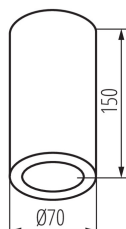

Stropné bodové svietidlo

5905339366412

IP
65

Kanlux AQILO je naše prvé prisadené svietidlo s tak vysokým stupňom krytia - IP65. Vyznačuje sa jednoduchým štýlom a dostupnosťou v troch farbách: biela, čierna a grafitová. Vysoký stupeň krytia je určený do miestností, kde sú svietidlá vystavené zvýšenej vlhkosti a hrozí im kontakt s vodou napr. kúpeľne, kuchyne a vonkajšie priestory domu, ako sú terasy, balkóny alebo kryté vchody. Pri modeloch AQILO E14 IP65 a AQILO E27 IP65 je možné použiť reflektor, vďaka ktorému je svetelný tok zo svetelných zdrojov smerovaný dole, nie na vnútornú plochu svietidla. Vďaka tomu je možné vo svietidlách použiť svetelné zdroje s nižším výkonom a predísť nedostatočnému osvetleniu miestnosti.

VŠEOBECNÉ ÚDAJE:

Farba: biela

Miesto montáže: k usadeniu na strop

Miesto používania: vo vnútri a vonku

Minimálna vzdialenosť od osvetľovaného objektu: 0,5m

Výška [mm]: 150

Priemer [mm]: 70

TECHNICKÉ PARAMETRE:

Menovité napätie [V]: 220-240 AC

Menovitá frekvencia [Hz]: 50

Maximálny výkon [W]: max 10

Trieda ochrany proti zásahu el. prúdom: I

Materiál difúzora: plast

Svetelný zdroj v súprave: nie

Pätica: E14

Rozpätie teploty prostredia, na ktorú môže byť výrobok vystavený [°C]: -20÷35

Materiál korpusu: hliníková zliatina

Typ pripojenia: skrutková svorkovnica

Stupeň IP: 65

LOGISTICKÉ ÚDAJE:

Spôsob balenia: 40

Počet kusov v druhom balení: 1

Počet kusov v hromadnom balení: 40

Čistá kusová hmotnosť [g]: 370

Gramáž [g]: 433.75

Dĺžka kusového balenia [cm]: 16

Šírka kusového balenia [cm]: 8

Výška kusového balenia [cm]: 8