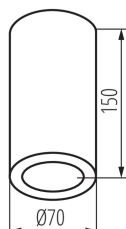

Stropné bodové svietidlo

5905339366429

IP
65

Kanlux AQILO je naše prvé prisadené svietidlo s tak vysokým stupňom krytia - IP65. Vyznačuje sa jednoduchým štýlom a dostupnosťou v troch farbách: biela, čierna a grafitová. Vysoký stupeň krytia je určený do miestností, kde sú svietidlá vystavené zvýšenej vlhkosti a hrozí im kontakt s vodou napr. kúpeľne, kuchyne a vonkajšie priestory domu, ako sú terasy, balkóny alebo kryté vchody. Pri modeloch AQILO E14 IP65 a AQILO E27 IP65 je možné použiť reflektor, vďaka ktorému je svetelný tok zo svetelných zdrojov smerovaný dole, nie na vnútornú plochu svietidla. Vďaka tomu je možné vo svietidlách použiť svetelné zdroje s nižším výkonom a predísť nedostatočnému osvetleniu miestnosti.

VŠEOBECNÉ ÚDAJE:

Farba: čierna

Miesto montáže: k usadeniu na strop

Miesto používania: vo vnútri a vonku

Minimálna vzdialenosť od osvetľovaného objektu: 0,5m

Výška [mm]: 150

Priemer [mm]: 70

TECHNICKÉ PARAMETRE:

Menovité napätie [V]: 220-240 AC

Menovitá frekvencia [Hz]: 50

Maximálny výkon [W]: max 10

Trieda ochrany proti zásahu el. prúdom: I

Materiál difúzora: plast

Svetelný zdroj v súprave: nie

Pätica: E14

Rozpätie teploty prostredia, na ktorú môže byť výrobok vystavený [°C]: -20÷35

Materiál korpusu: hliníková zliatina

Typ pripojenia: skrutková svorkovnica

Stupeň IP: 65

LOGISTICKÉ ÚDAJE:

Spôsob balenia: 40

Počet kusov v druhom balení: 1

Počet kusov v hromadnom balení: 40

Čistá kusová hmotnosť [g]: 370

Gramáž [g]: 433.75

Dĺžka kusového balenia [cm]: 16

Šírka kusového balenia [cm]: 8

Výška kusového balenia [cm]: 8