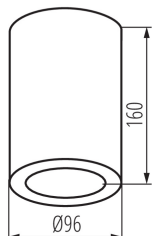

Stropné bodové svietidlo

5905339366436

IP
65

Kanlux AQILO je naše prvé prisadené svietidlo s tak vysokým stupňom krytia - IP65. Vyznačuje sa jednoduchým štýlom a dostupnosťou v troch farbách: biela, čierna a grafitová. Vysoký stupeň krytia je určený do miestností, kde sú svietidlá vystavené zvýšenej vlhkosti a hrozí im kontakt s vodou napr. kúpeľne, kuchyne a vonkajšie priestory domu, ako sú terasy, balkóny alebo kryté vchody. Pri modeloch AQILO E14 IP65 a AQILO E27 IP65 je možné použiť reflektor, vďaka ktorému je svetelný tok zo svetelných zdrojov smerovaný dole, nie na vnútornú plochu svietidla. Vďaka tomu je možné vo svietidlách použiť svetelné zdroje s nižším výkonom a predísť nedostatočnému osvetleniu miestnosti.

VŠEOBECNÉ ÚDAJE:

Farba: grafit

Miesto montáže: k usadeniu na strop

Miesto používania: vo vnútri a vonku

Minimálna vzdialenosť od osvetľovaného objektu : 0,5m

Výška [mm]: 160

Priemer [mm]: 96

TECHNICKÉ PARAMETRE:

Menovité napätie [V]: 220-240 AC

Menovitá frekvencia [Hz]: 50

Maximálny výkon [W]: max 20

Trieda ochrany proti zásahu el. prúdom : I

Materiál difúzora: plast

Svetelný zdroj v súprave: nie

Pätica: E27

Rozpätie teploty prostredia, na ktorú môže byť výrobok vystavený [°C]: -20÷35

Materiál korpusu: hliníková zliatina

Typ pripojenia: skrutková svorkovnica

Stupeň IP: 65

LOGISTICKÉ ÚDAJE:

Spôsob balenia: 30

Počet kusov v druhom balení : 1

Počet kusov v hromadnom balení : 30

Čistá kusová hmotnosť [g] : 642

Gramáž [g] : 716.67

Dĺžka kusového balenia [cm] : 17

Šírka kusového balenia [cm] : 10.5

Výška kusového balenia [cm] : 10.5