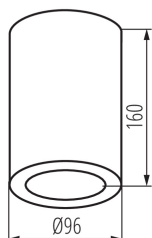

Stropné bodové svietidlo

5905339366443

IP
65

Kanlux AQILO je naše prvé prisadené svietidlo s tak vysokým stupňom krytia - IP65. Vyznačuje sa jednoduchým štýlom a dostupnosťou v troch farbách: biela, čierna a grafitová. Vysoký stupeň krytia je určený do miestností, kde sú svietidlá vystavené zvýšenej vlhkosti a hrozí im kontakt s vodou napr. kúpeľne, kuchyne a vonkajšie priestory domu, ako sú terasy, balkóny alebo kryté vchody. Pri modeloch AQILO E14 IP65 a AQILO E27 IP65 je možné použiť reflektor, vďaka ktorému je svetelný tok zo svetelných zdrojov smerovaný dole, nie na vnútornú plochu svietidla. Vďaka tomu je možné vo svietidlách použiť svetelné zdroje s nižším výkonom a predísť nedostatočnému osvetleniu miestnosti.

VŠEOBECNÉ ÚDAJE:

Farba: biela

Miesto montáže: k usadeniu na strop

Miesto používania: vo vnútri a vonku

Minimálna vzdialenosť od osvetľovaného objektu: 0,5m

Výška [mm]: 160

Priemer [mm]: 96

TECHNICKÉ PARAMETRE:

Menovité napätie [V]: 220-240 AC

Menovitá frekvencia [Hz]: 50

Maximálny výkon [W]: max 20

Trieda ochrany proti zásahu el. prúdom: I

Materiál difúzora: plast

Svetelný zdroj v súprave: nie

Pätica: E27

Rozpätie teploty prostredia, na ktorú môže byť výrobok vystavený [°C]: -20÷35

Materiál korpusu: hliníková zliatina

Typ pripojenia: skrutková svorkovnica

Stupeň IP: 65

LOGISTICKÉ ÚDAJE:

Spôsob balenia: 30

Počet kusov v druhom balení: 1

Počet kusov v hromadnom balení: 30

Čistá kusová hmotnosť [g]: 642

Gramáž [g]: 716.67

Dĺžka kusového balenia [cm]: 17

Šírka kusového balenia [cm]: 10.5

Výška kusového balenia [cm]: 10.5