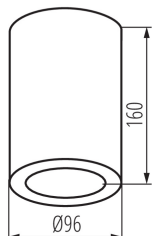

Stropné bodové svietidlo

5905339366450

IP
65

Kanlux AQILO je naše prvé prisadené svietidlo s tak vysokým stupňom krytia - IP65. Vyznačuje sa jednoduchým štýlom a dostupnosťou v troch farbách: biela, čierna a grafitová. Vysoký stupeň krytia je určený do miestností, kde sú svietidlá vystavené zvýšenej vlhkosti a hrozí im kontakt s vodou napr. kúpeľne, kuchyne a vonkajšie priestory domu, ako sú terasy, balkóny alebo kryté vchody. Pri modeloch AQILO E14 IP65 a AQILO E27 IP65 je možné použiť reflektor, vďaka ktorému je svetelný tok zo svetelných zdrojov smerovaný dole, nie na vnútornú plochu svietidla. Vďaka tomu je možné vo svietidlách použiť svetelné zdroje s nižším výkonom a predísť nedostatočnému osvetleniu miestnosti.

VŠEOBECNÉ ÚDAJE:

Farba: čierna

Miesto montáže: k usadeniu na strop

Miesto používania: vo vnútri a vonku

Minimálna vzdialenosť od osvetľovaného objektu : 0,5m

Výška [mm]: 160

Priemer [mm]: 96

TECHNICKÉ PARAMETRE:

Menovité napätie [V]: 220-240 AC

Menovitá frekvencia [Hz]: 50

Maximálny výkon [W]: max 20

Trieda ochrany proti zásahu el. prúdom : I

Materiál difúzora: plast

Svetelný zdroj v súprave: nie

Pätica: E27

Rozpätie teploty prostredia, na ktorú môže byť výrobok vystavený [°C]: -20÷35

Materiál korpusu: hliníková zliatina

Typ pripojenia: skrutková svorkovnica

Stupeň IP: 65

LOGISTICKÉ ÚDAJE:

Spôsob balenia: 30

Počet kusov v druhom balení : 1

Počet kusov v hromadnom balení : 30

Čistá kusová hmotnosť [g] : 642

Gramáž [g] : 716.67

Dĺžka kusového balenia [cm] : 17

Šírka kusového balenia [cm] : 10.5

Výška kusového balenia [cm] : 10.5