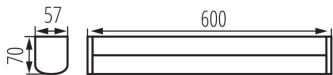

36650 AKVO IP44 15W-NW-W S

Nástenné LED svietidlo

Počet kusov v druhom balení: 1

Počet kusov v hromadnom balení: 10

Čistá kusová hmotnosť [g]: 572

Gramáž [g]: 750

Dĺžka kusového balenia [cm]: 61

Šírka kusového balenia [cm]: 6.5

Výška kusového balenia [cm]: 8.5

Hmotnosť kartónu [kg]: 7.5

Šírka kartónu [cm]: 33.5

Výška kartónu [cm]: 20

Dĺžka kartónu [cm]: 63

Objem kartónu [m³]: 0.04221